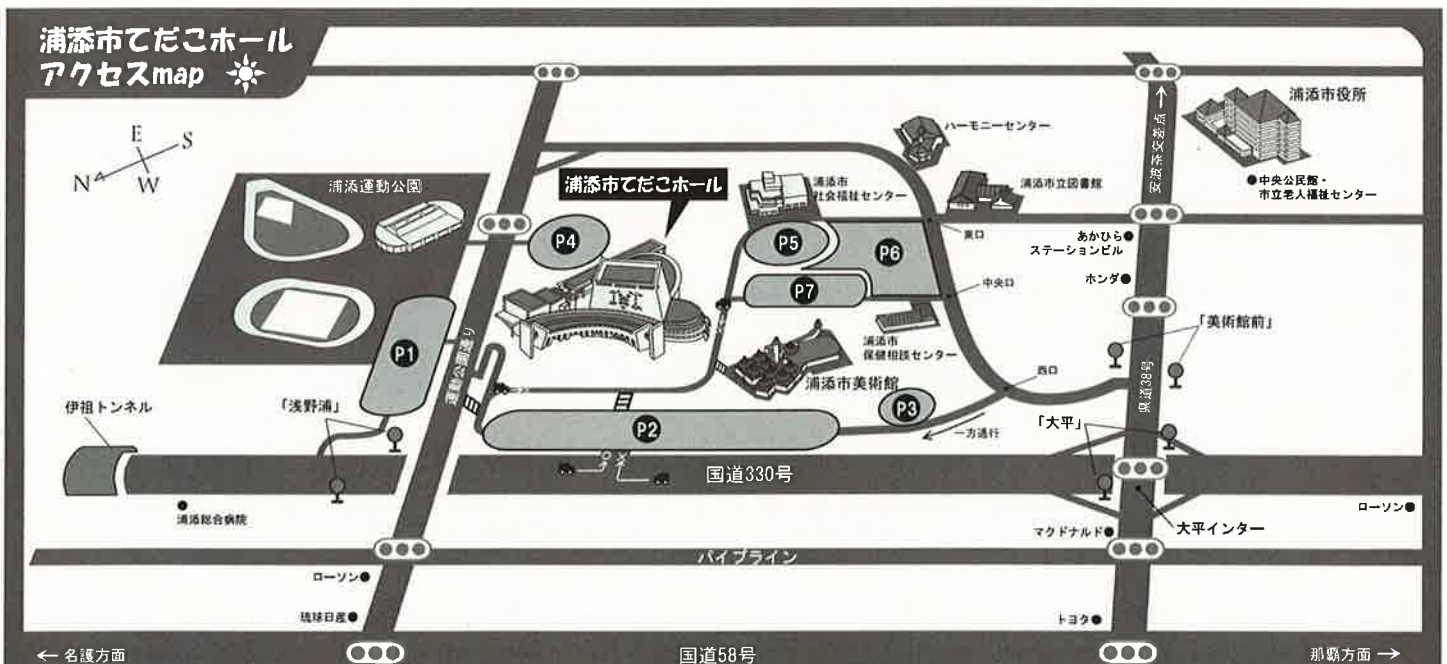

## 会場の御案内

浦添市てだこホール 市民交流室（沖縄県浦添市仲間1-9-3）

（会場はてだこホールの「市民交流室」です。お間違えのないようご注意ください。）

### 会場までのアクセス

#### ■車をご利用の場合

空港から国道330号線（バイパス）北へ12km、約30分 浦添市てだこホール専用の駐車場はございませんが、浦添市カルチャーパーク内の駐車場をご利用いただくことは可能です。